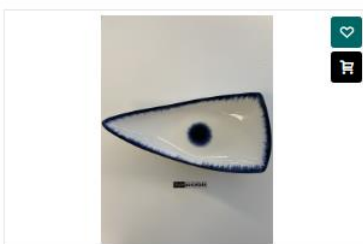

# Egipto

PLATO 22 CM EGIPTO  
8.60 €

PLATO HONDO 21 CM EGIPTO.  
9.21 €

PLATO OVAL 27x21 CM EGIPTO.  
6.74 €

PLATO RECT.30x16 CM EGIPTO.  
7.44 €

PLATO TRIANGULAR 31 x 15 CM EGIPTO,  
11.59 €

# Marfil

BOWL REDONDO 17,5 cm MARFIL  
5.37 €

PLATO CENTRAL MARFIL 28 x 28 CM  
12.11 €

PLATO CUAD. 20 CM MARFIL  
4.94 €

PLATO CUADRADO 20 x 20 cm MARFIL  
9.04 €

PLATO RECT. 24,5x 14 CM MARFIL  
5.49 €

PLATO RECT. 35x14 CM MARFIL  
7.93 €