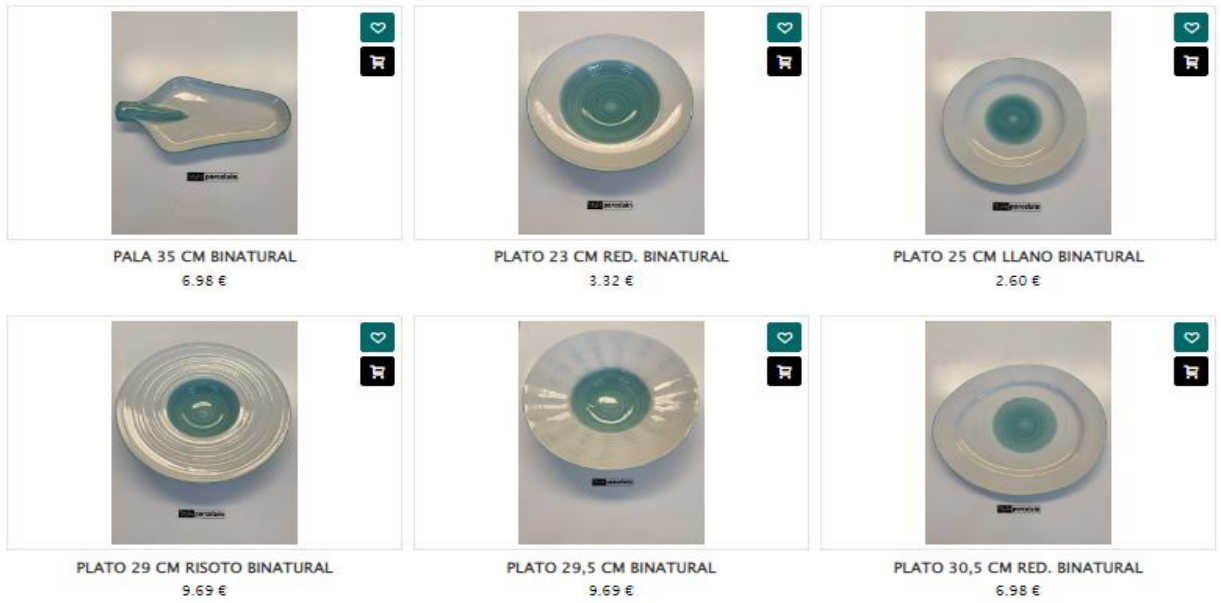

PLATO 30,5 CM JIAOSHI  
4.88 €

PLATO 35,5 CM JIAOSHI  
6.82 €

PLATO CUAD. 22,5 CM ECLIPSE ELEGANT  
3.75 €

PLATO CUAD. 26,5 CM JIAOSHI  
4.88 €

PLATO CUAD. 31,8 CM JIAOSHI  
6.27 €

## Binatural

BANDEJA 23 CM BINATURAL  
4.17 €

BANDEJA OVAL 30 CM BINATURAL  
5.43 €

CAZUELA 20 CM BINATURAL  
4.09 €

CAZUELA 29 CM BINATURAL  
7.56 €

CAZUELA PAELLA 16,5 CM BINATURAL  
6.98 €

PALA 25 CM BINATURAL  
6.36 €

## Pink / Blue